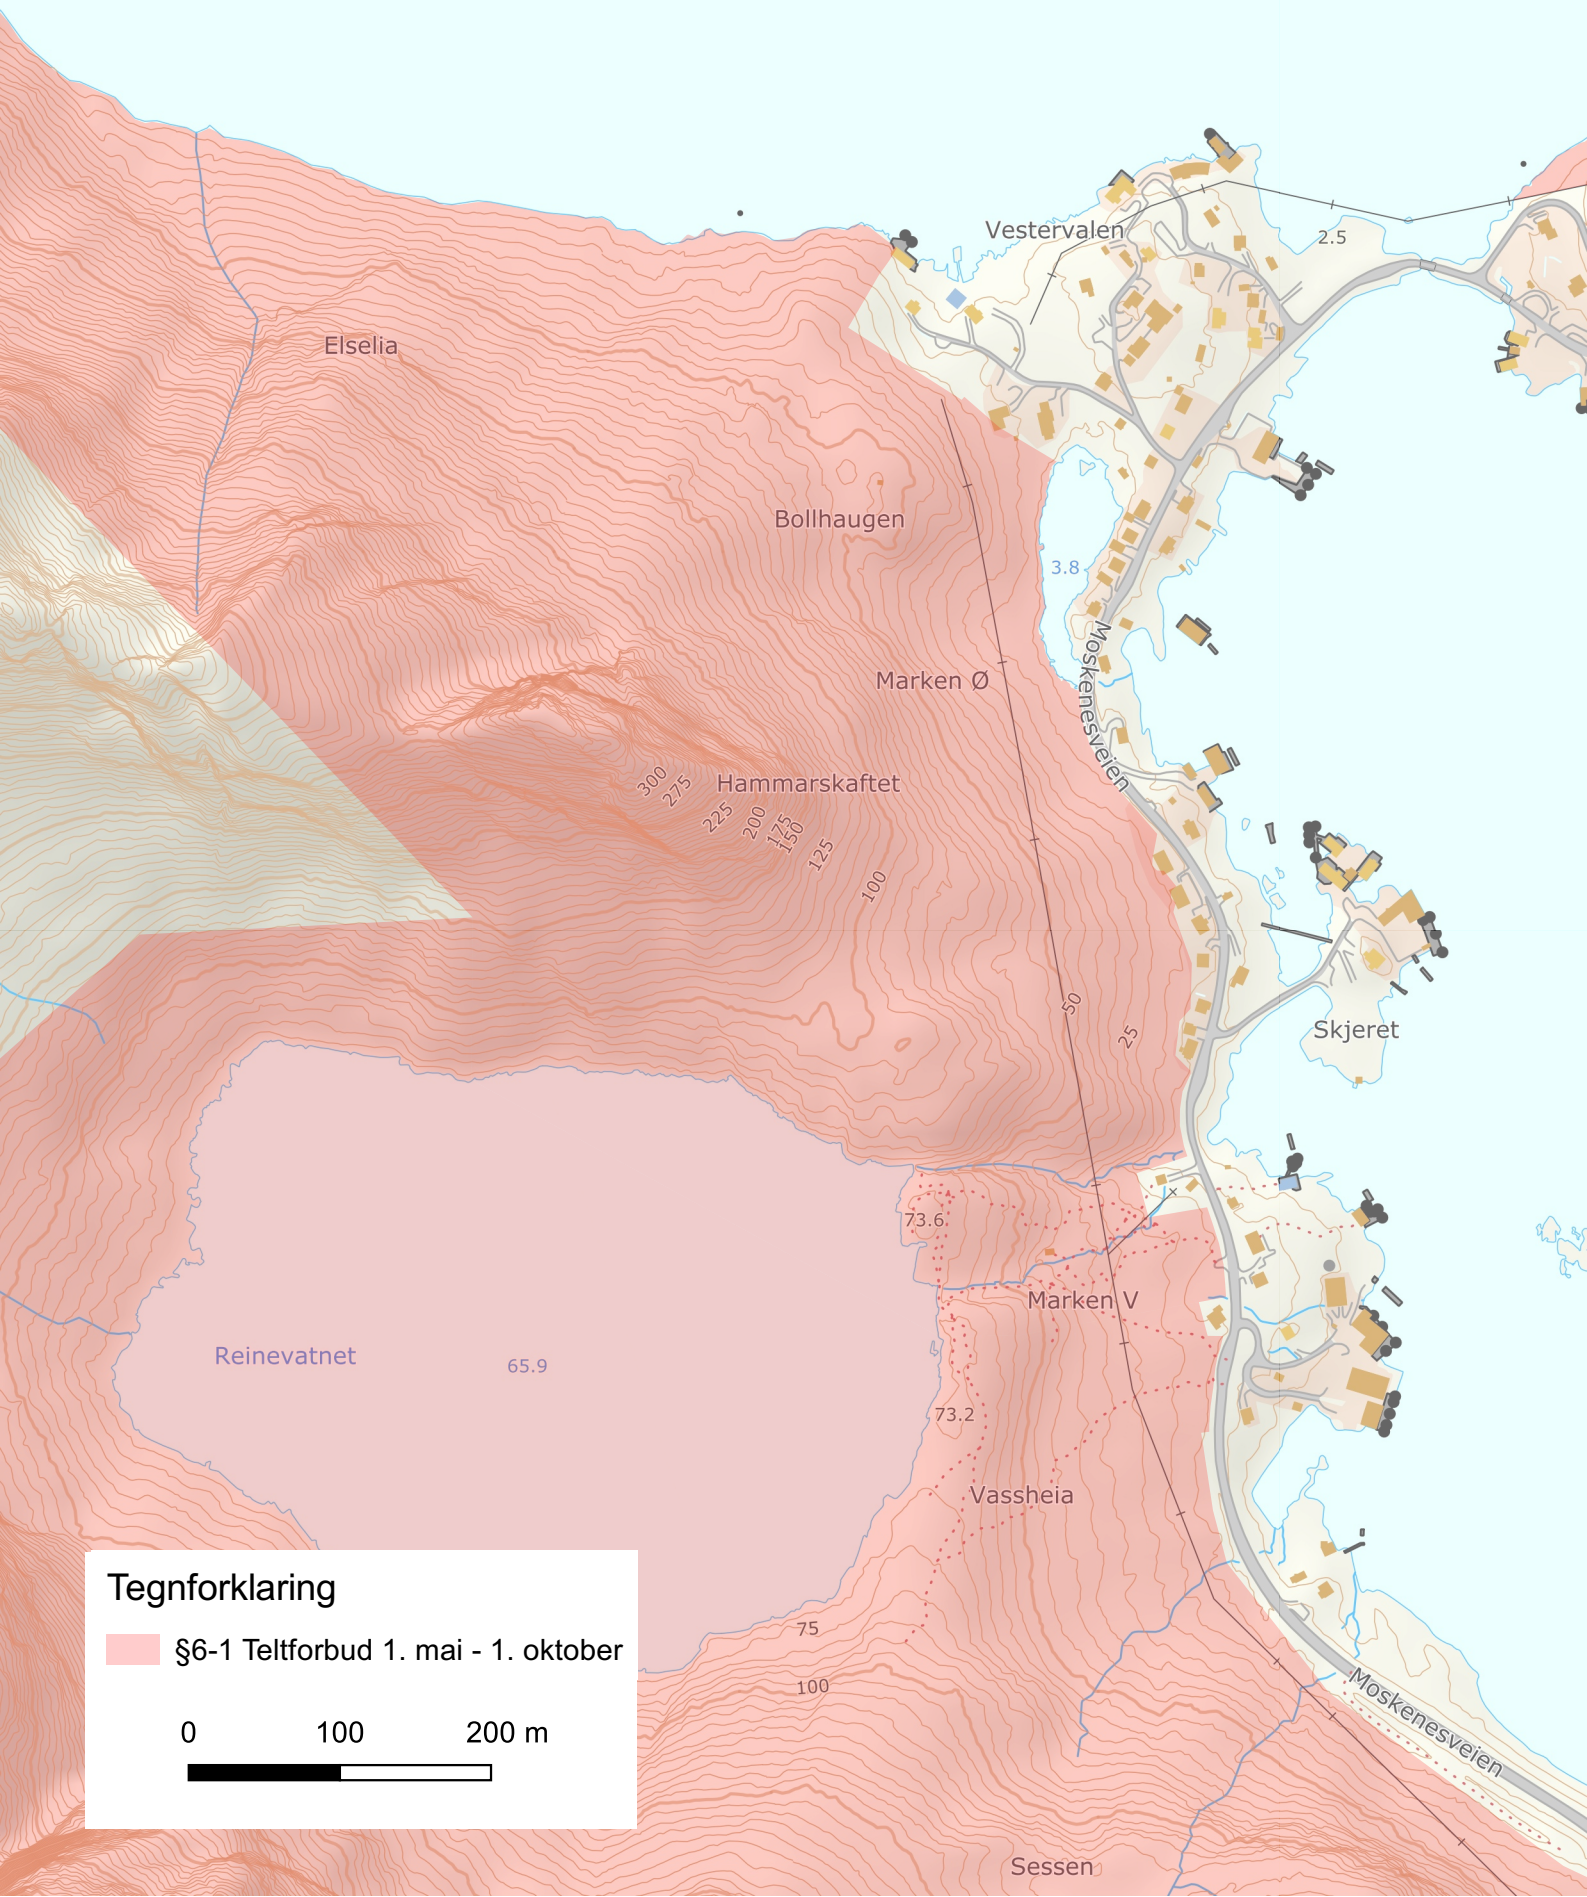

Kart 3-6

Bollhaugen Moskenes kommune

Tegnforklaring

§6-1 Teltforbud 1. mai - 1. oktober

0 100 200 m