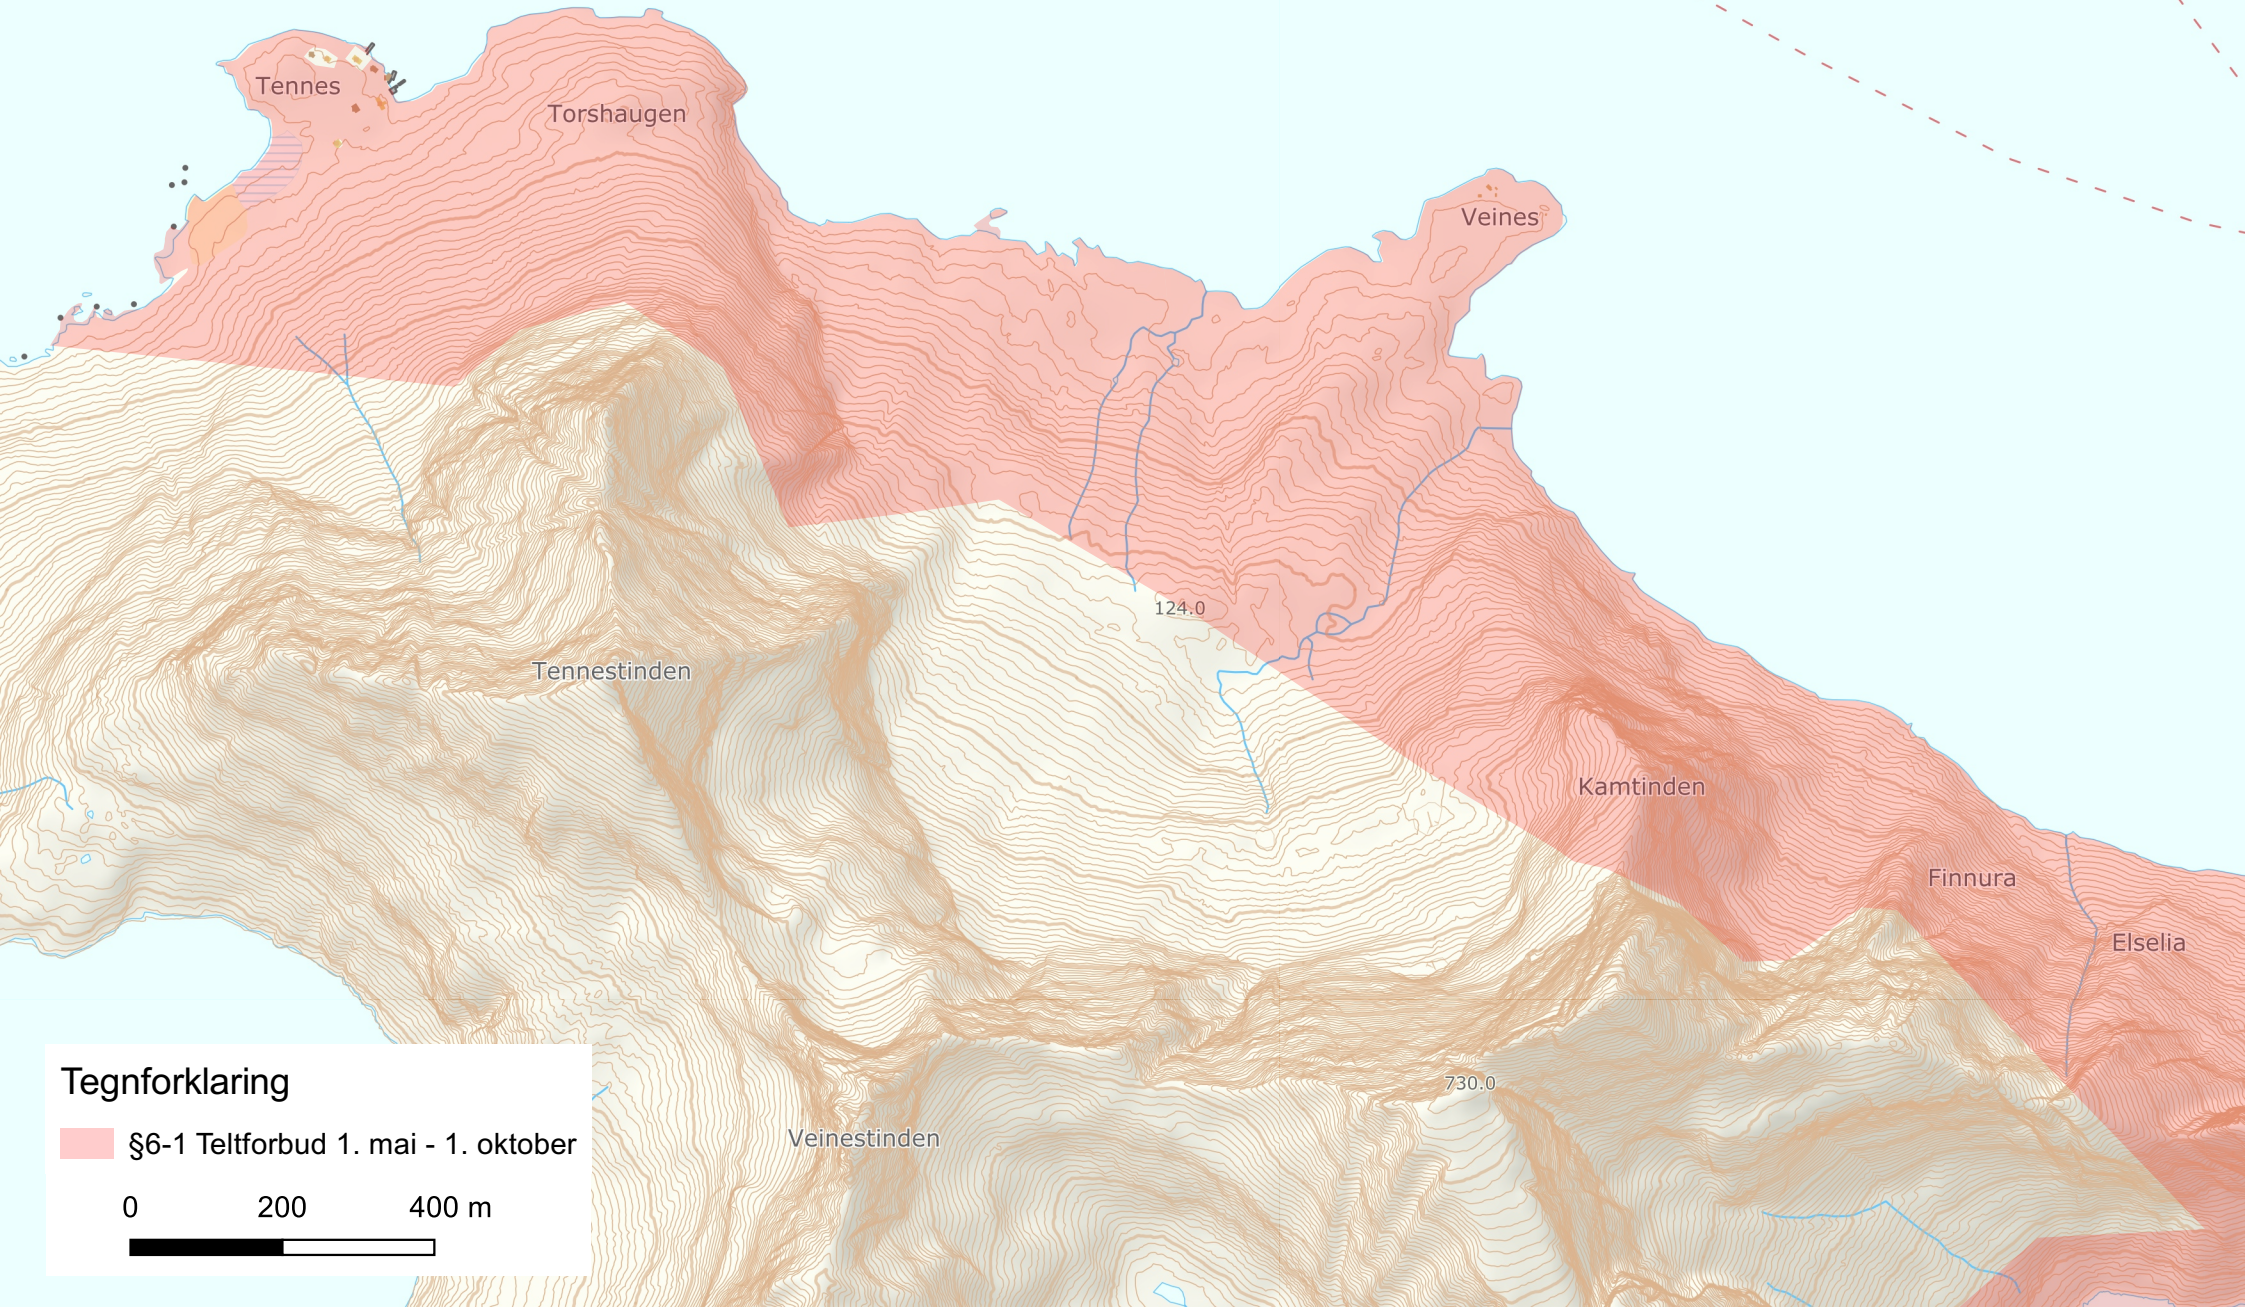

### Tegnforklaring

 §6-1 Teltforbud 1. mai - 1. oktober

0 200 400 m

## Tennes og Veines Moskenes kommune

Kjerkfjorden