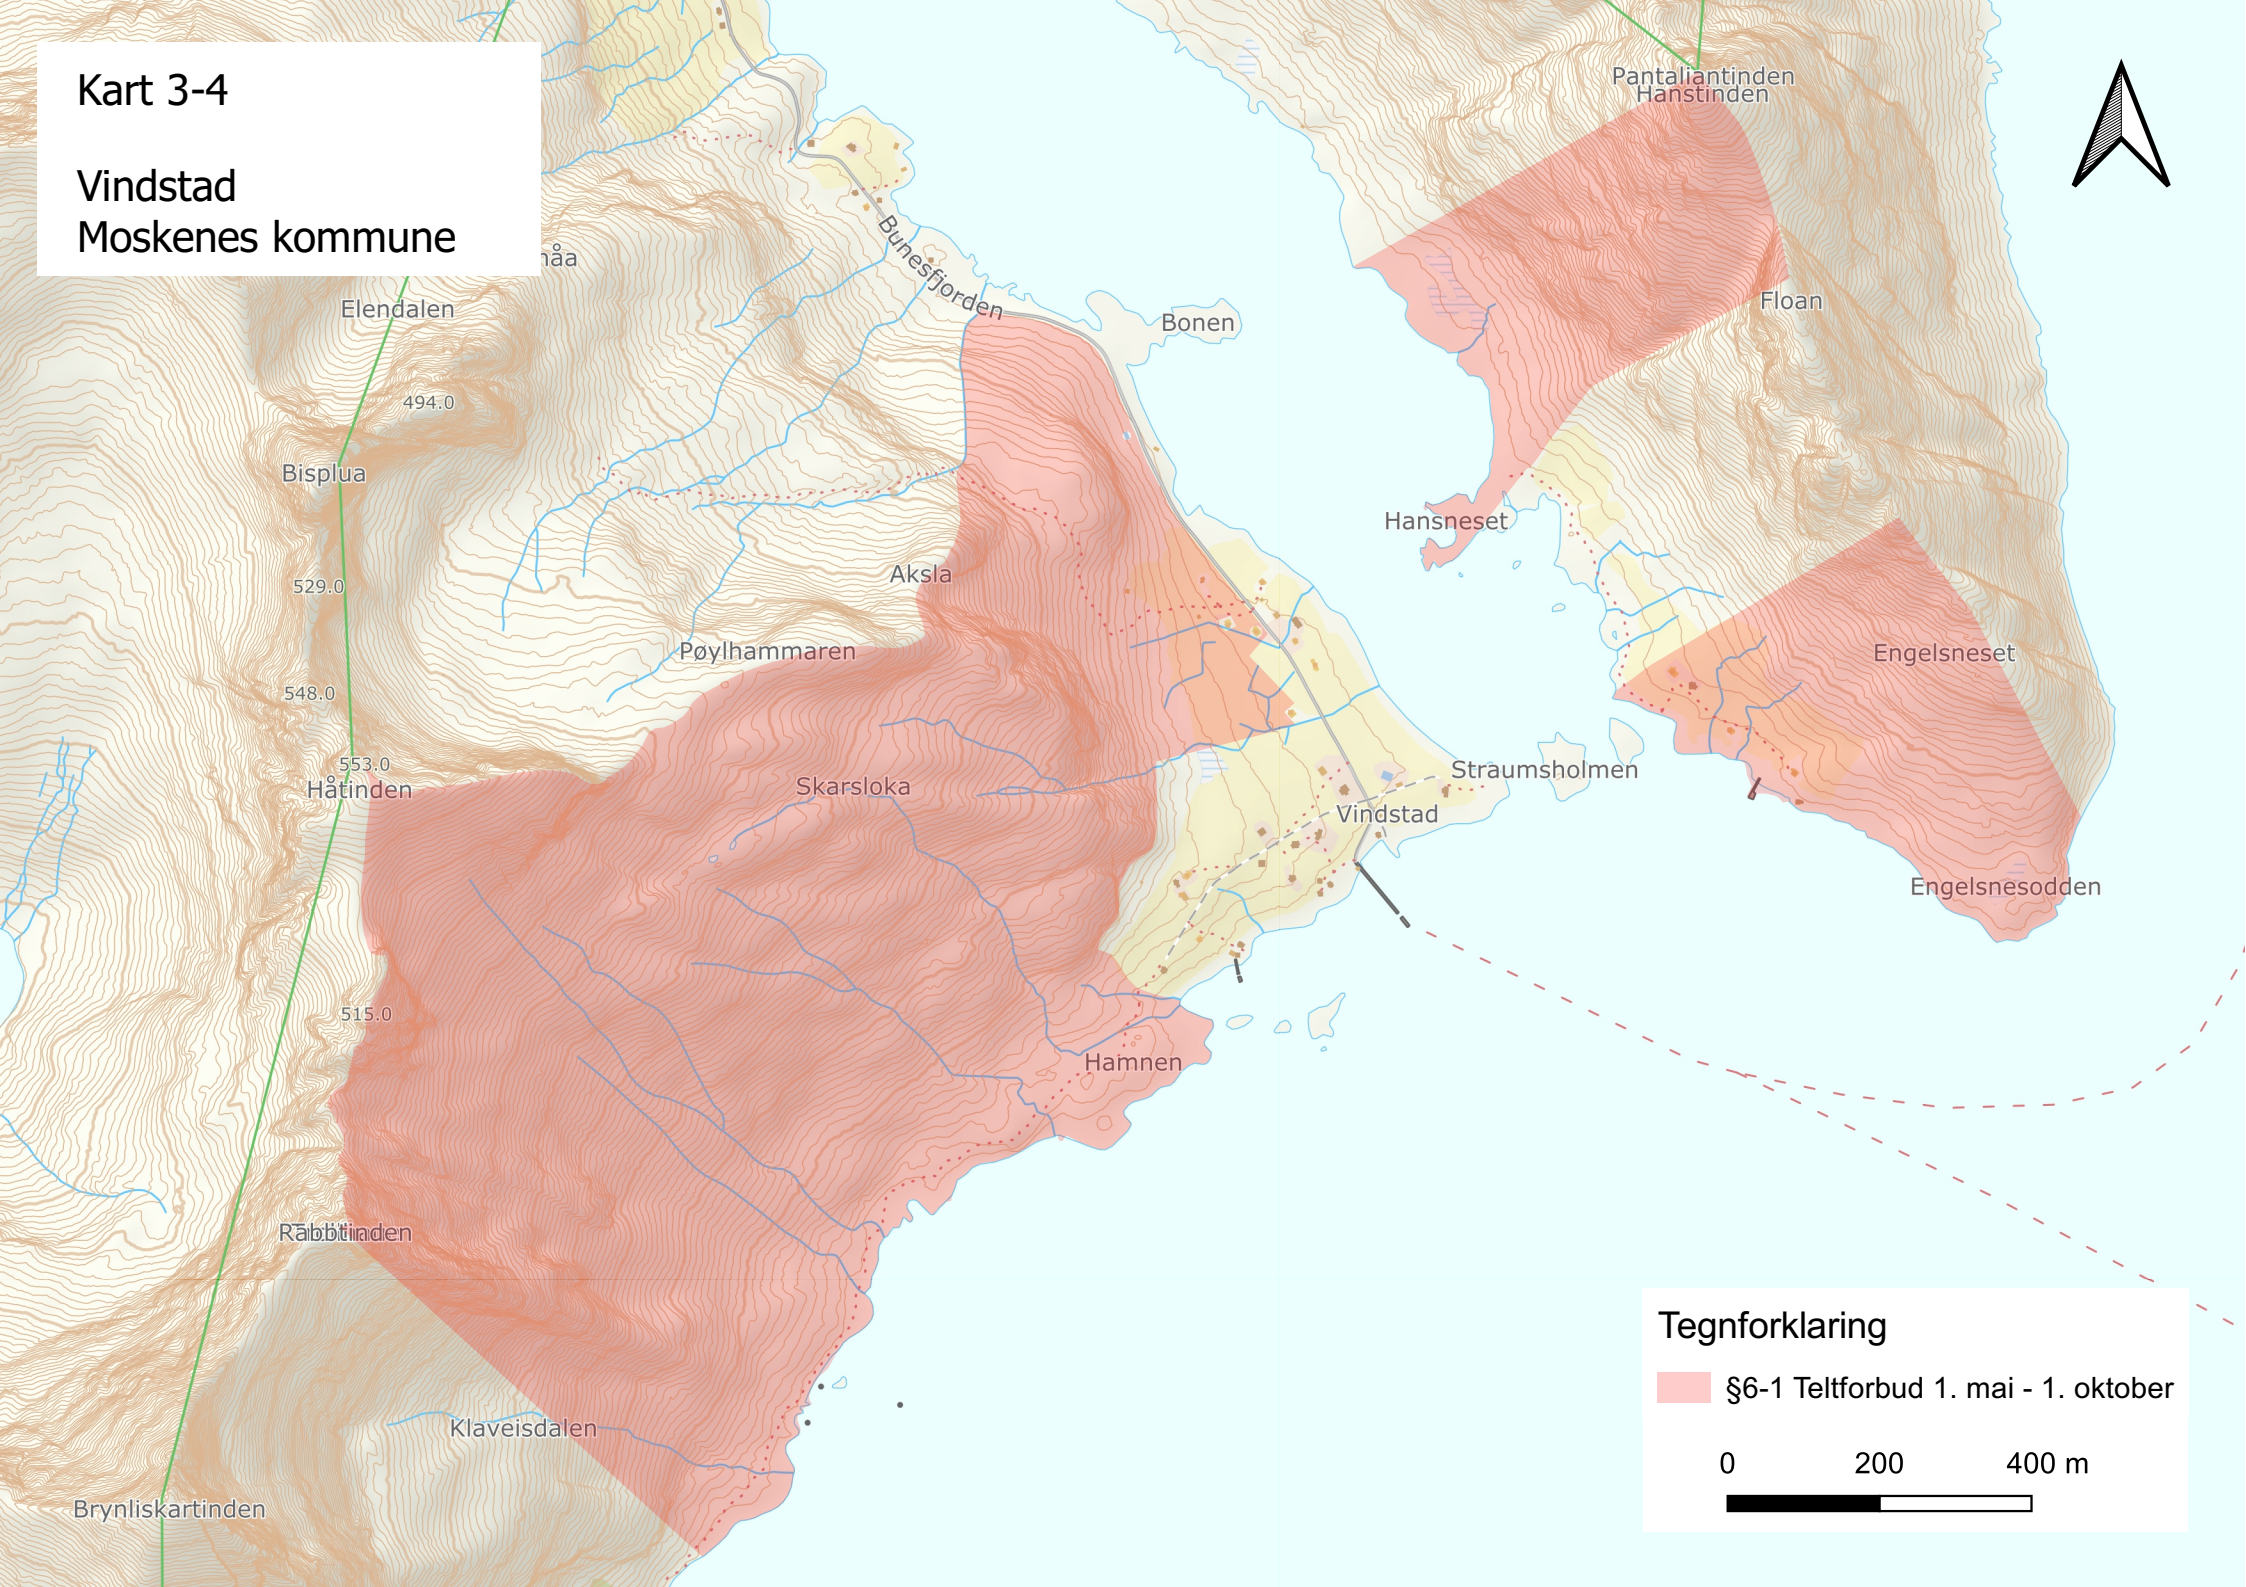

Kart 3-4

Vindstad Moskenes kommune

Tegnforklaring

§6-1 Teltforbud 1. mai - 1. oktober

0 200 400 m