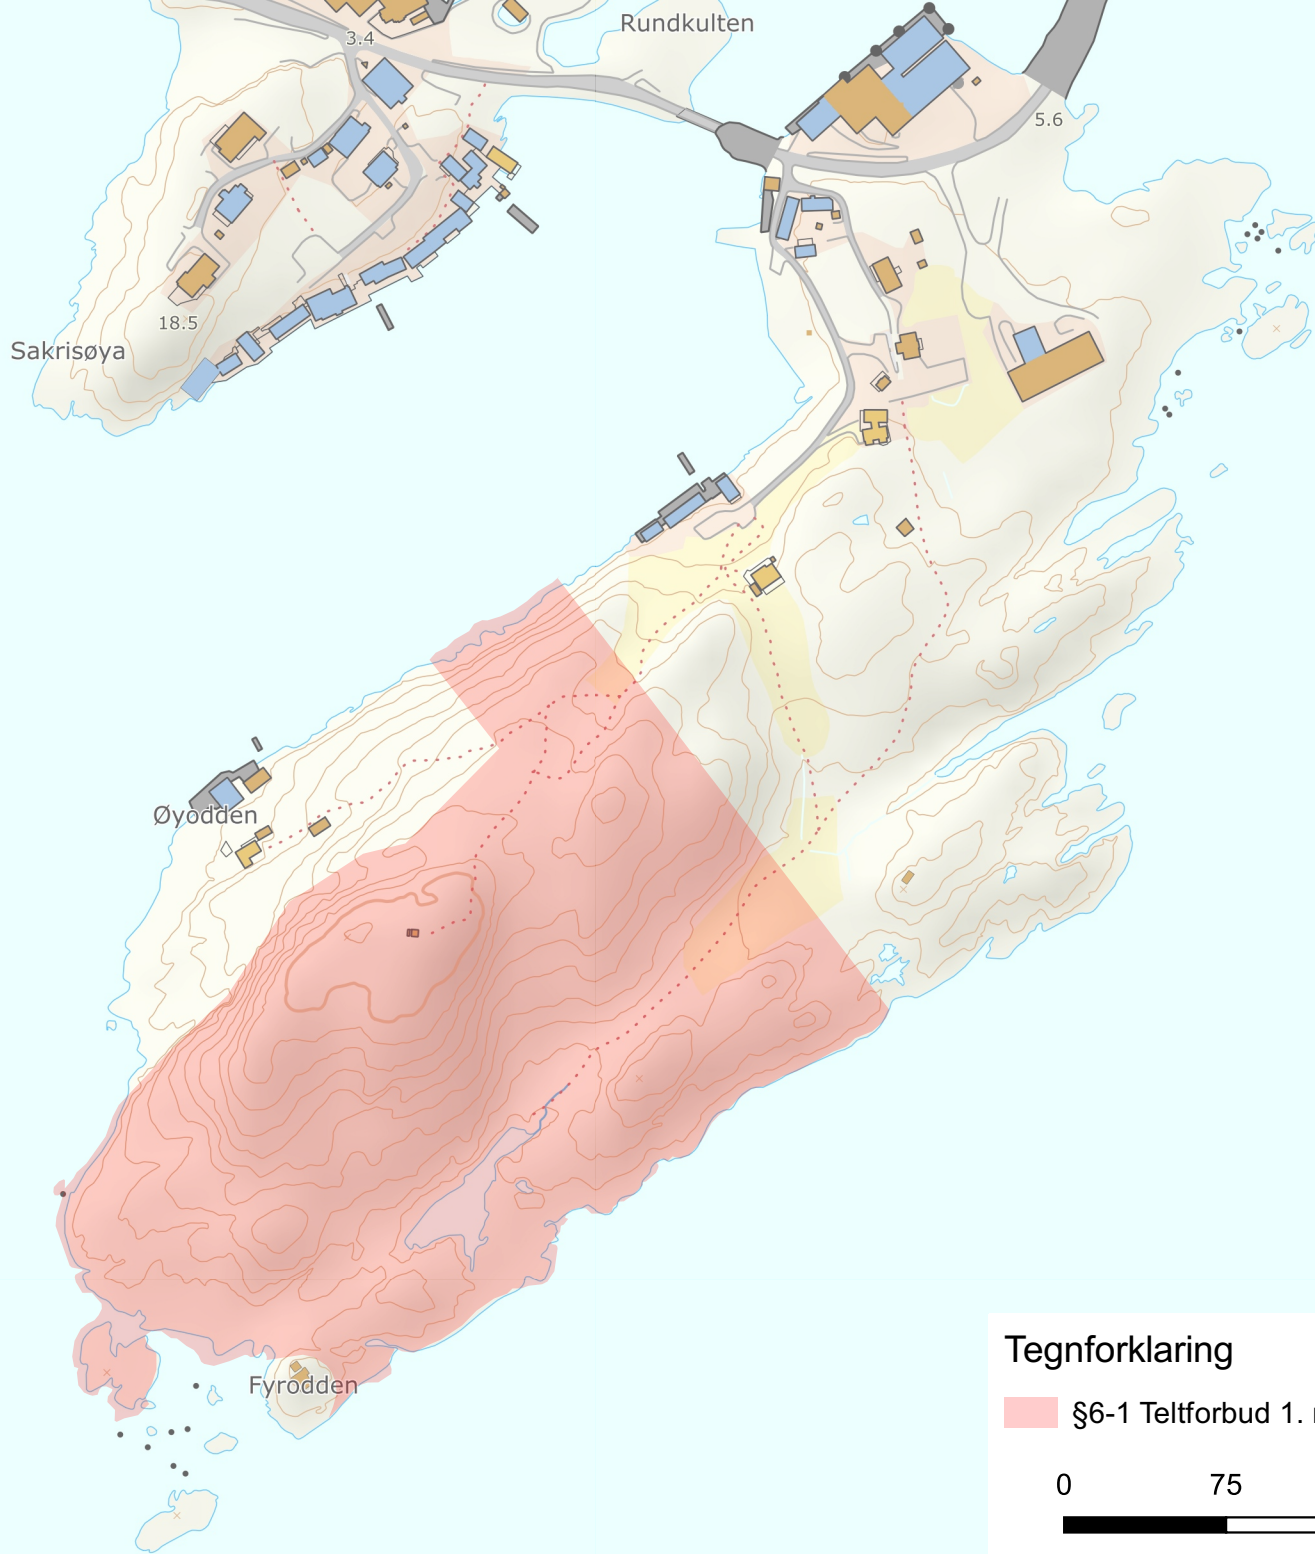

Kart 3-2

Olenilsøya
Moskenes kommune

Tegnforklaring

§6-1 Teltforbud 1. mai - 1. oktober

0 75 150 m